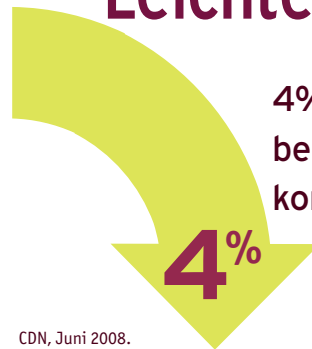

Sexxed™

Mehr Kuhkälber

Jetzt im Einsatz: SexxedULTRA™*

Es wird erwartet, dass die Befruchtungsraten von gesextem Sperma die von konventionellem Sperma erreicht (früher 78%)

Wenn das obere Drittel mit gesextem Sperma besamt wird

€ **23**
extra Wert
pro Färse

Fetrow et al. 2007.

Mehr Kuhkälber = mehr Milch

Wenn die ersten beiden Kälber weiblich sind, geben Kühe mehr Milch

445kg in zwei Laktationen Hinde, K, et al. 2014.
76 kg in zwei Laktationen CDN, März 2014.

Beste Praxis:

1.
oder
2.
Besamung

Eine um 4-8 Stunden verzögerte Besamung verbessert die Ergebnisse

Leichtere Geburten

4% weniger Probleme bei Kalbungen als bei konventionellem Sperma

CDN, Juni 2008.

Genetics for Life®